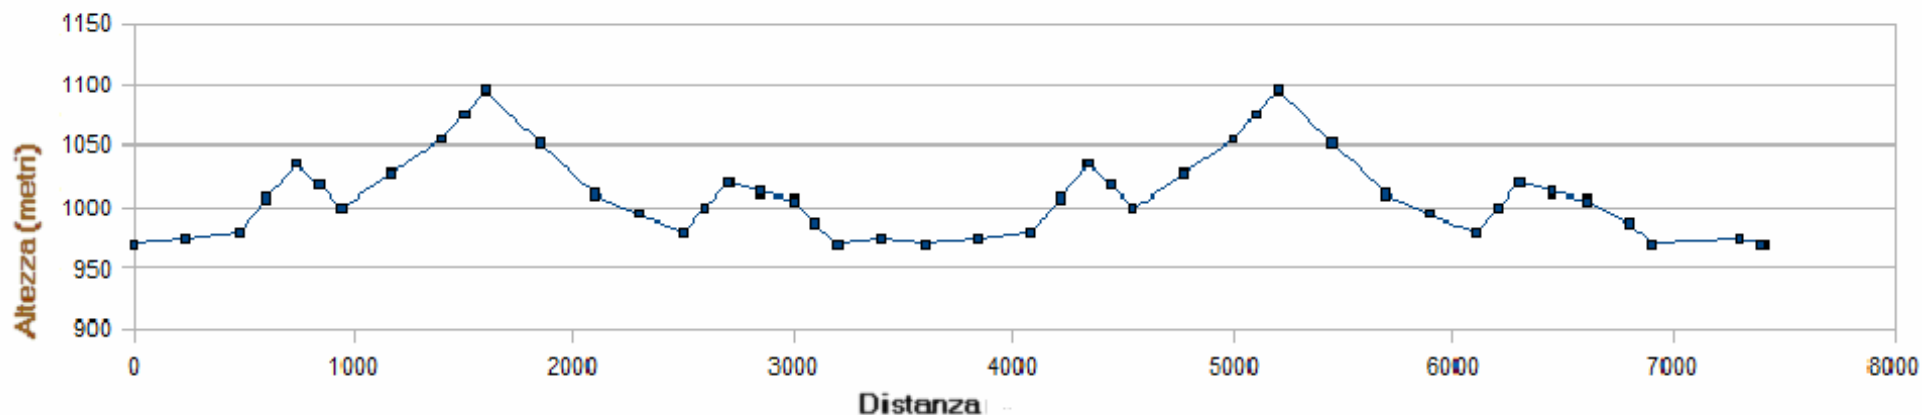

## 3° TROFEO ENERVIT “Le Tagliate”    Domenica 29 agosto 2010

### Pian del Tivano - Zelbio (CO) Percorso da 7.6km

Dati GPS: distanza: km 7.6 dislivello: +410/-410 metri

### ALTIMETRIA

### PERCORSO RISERVATO PER LE CATEGORIE

**MASTER FEMMINILI 35/55 + JUNIOR MASCHILI + PROMESSE &  
SENIOR FEMMINILI + MASTER MASCHILI 60 E OLTRE.**