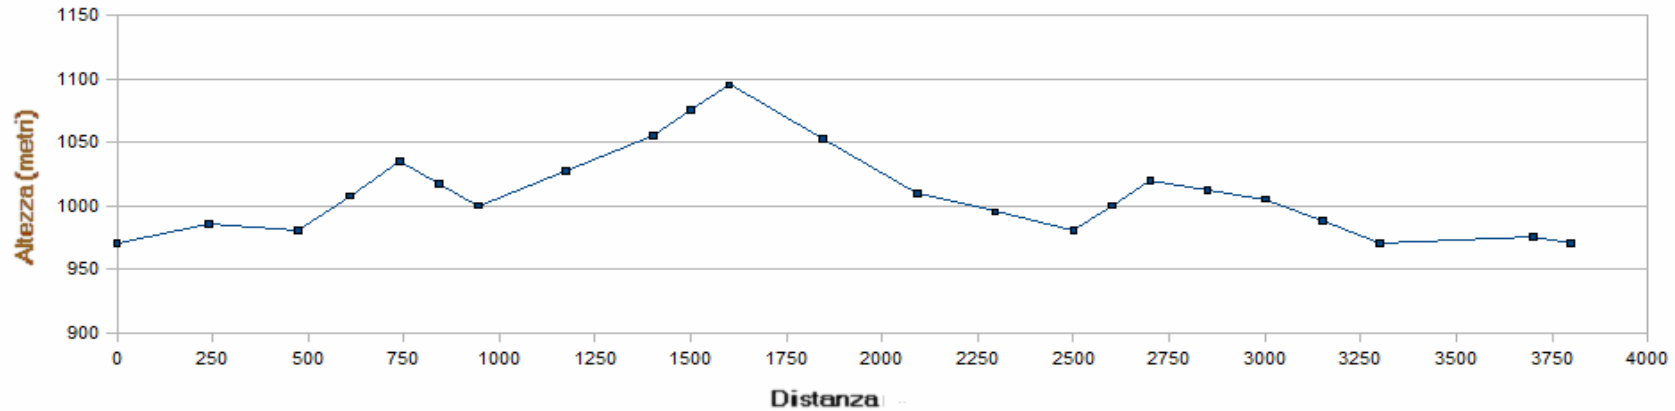

# 3° TROFEO ENERVIT “Le Tagliate”      Domenica 29 agosto 2010

## Pian del Tivano Zelbio (CO) Percorso da 3.8 km

Dati GPS: distanza: km 3.8 dislivello: +205/-205 metri

### ALTIMETRIA

PERCORSO RISERVATO PER LE CATEGORIE

JUNIOR & MASTER 60 E OLTRE FEMMINILI