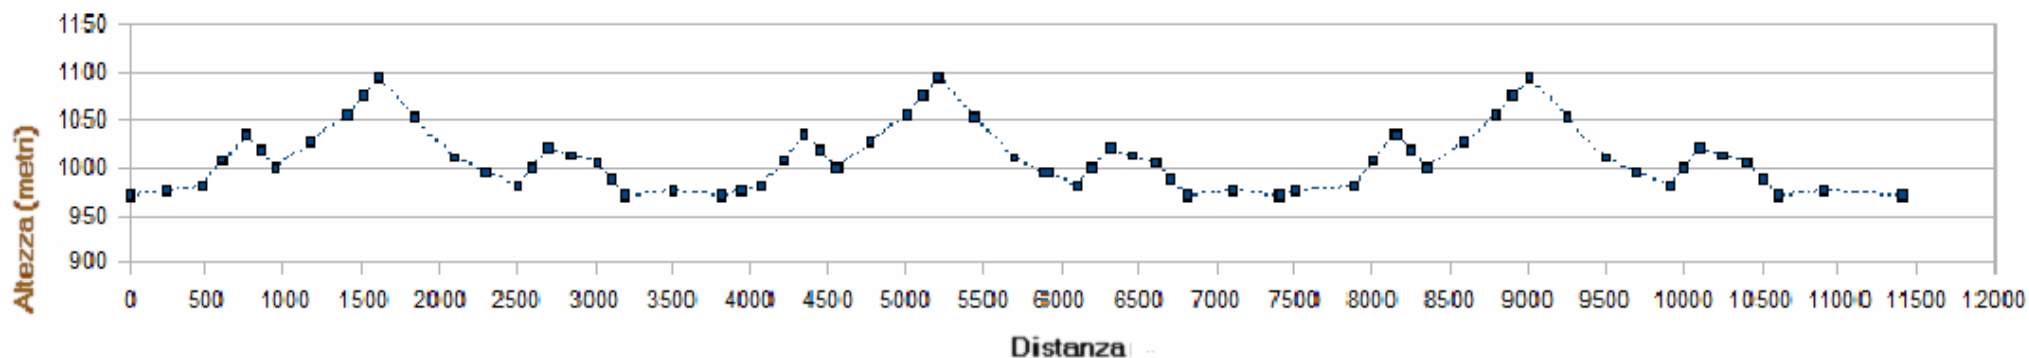

3° TROFEO ENERVIT "Le Tagliate" Domenica 29 agosto 2010

Pian del Tivano Zelbio (CO) Percorso da 11,4km

Dati GPS: distanza: km 11,4 dislivello: +615/-615 metri

ALTIMETRIA

PERCORSO RISERVATO PER LE CATEGORIE

PROMESSE / SENIOR E MASTER 35/55 MASCHILI